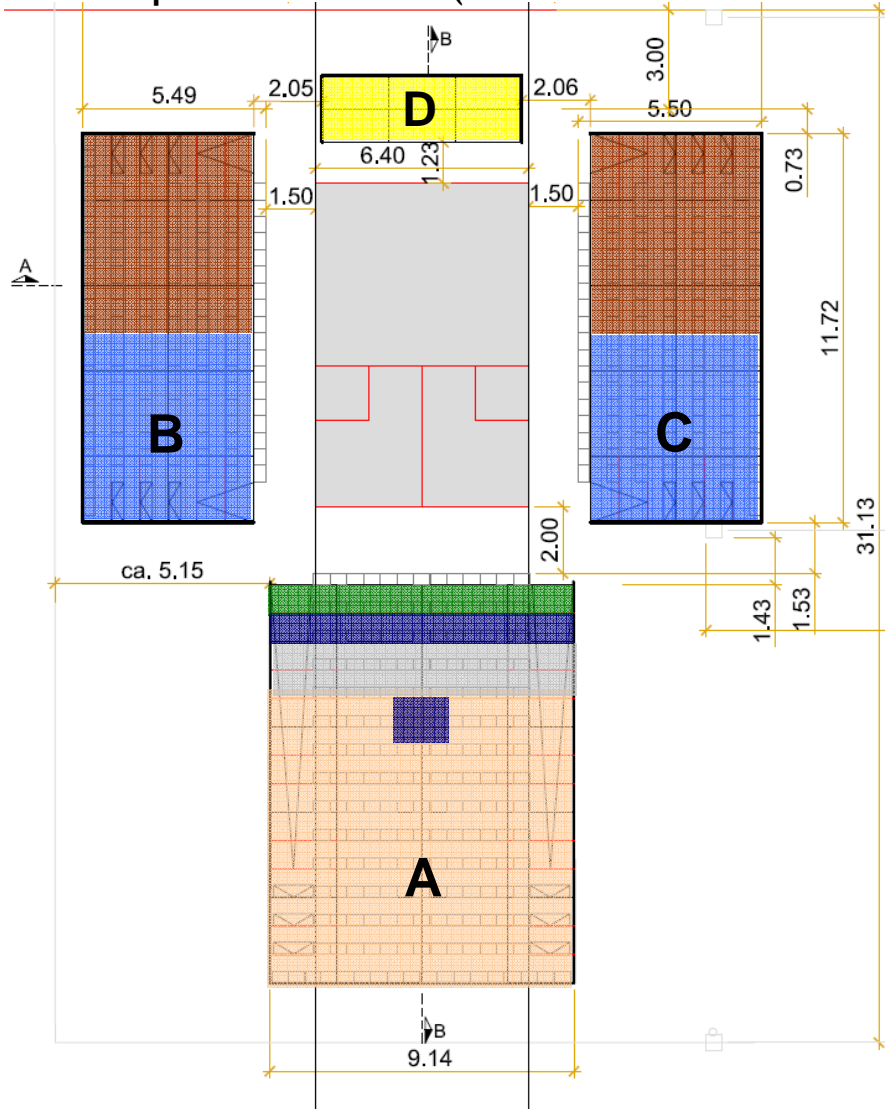

Saar Squash Stadion (TCG Saarbrücken-Güdingen) - Sitzplan

Bundesliga-Endrunde