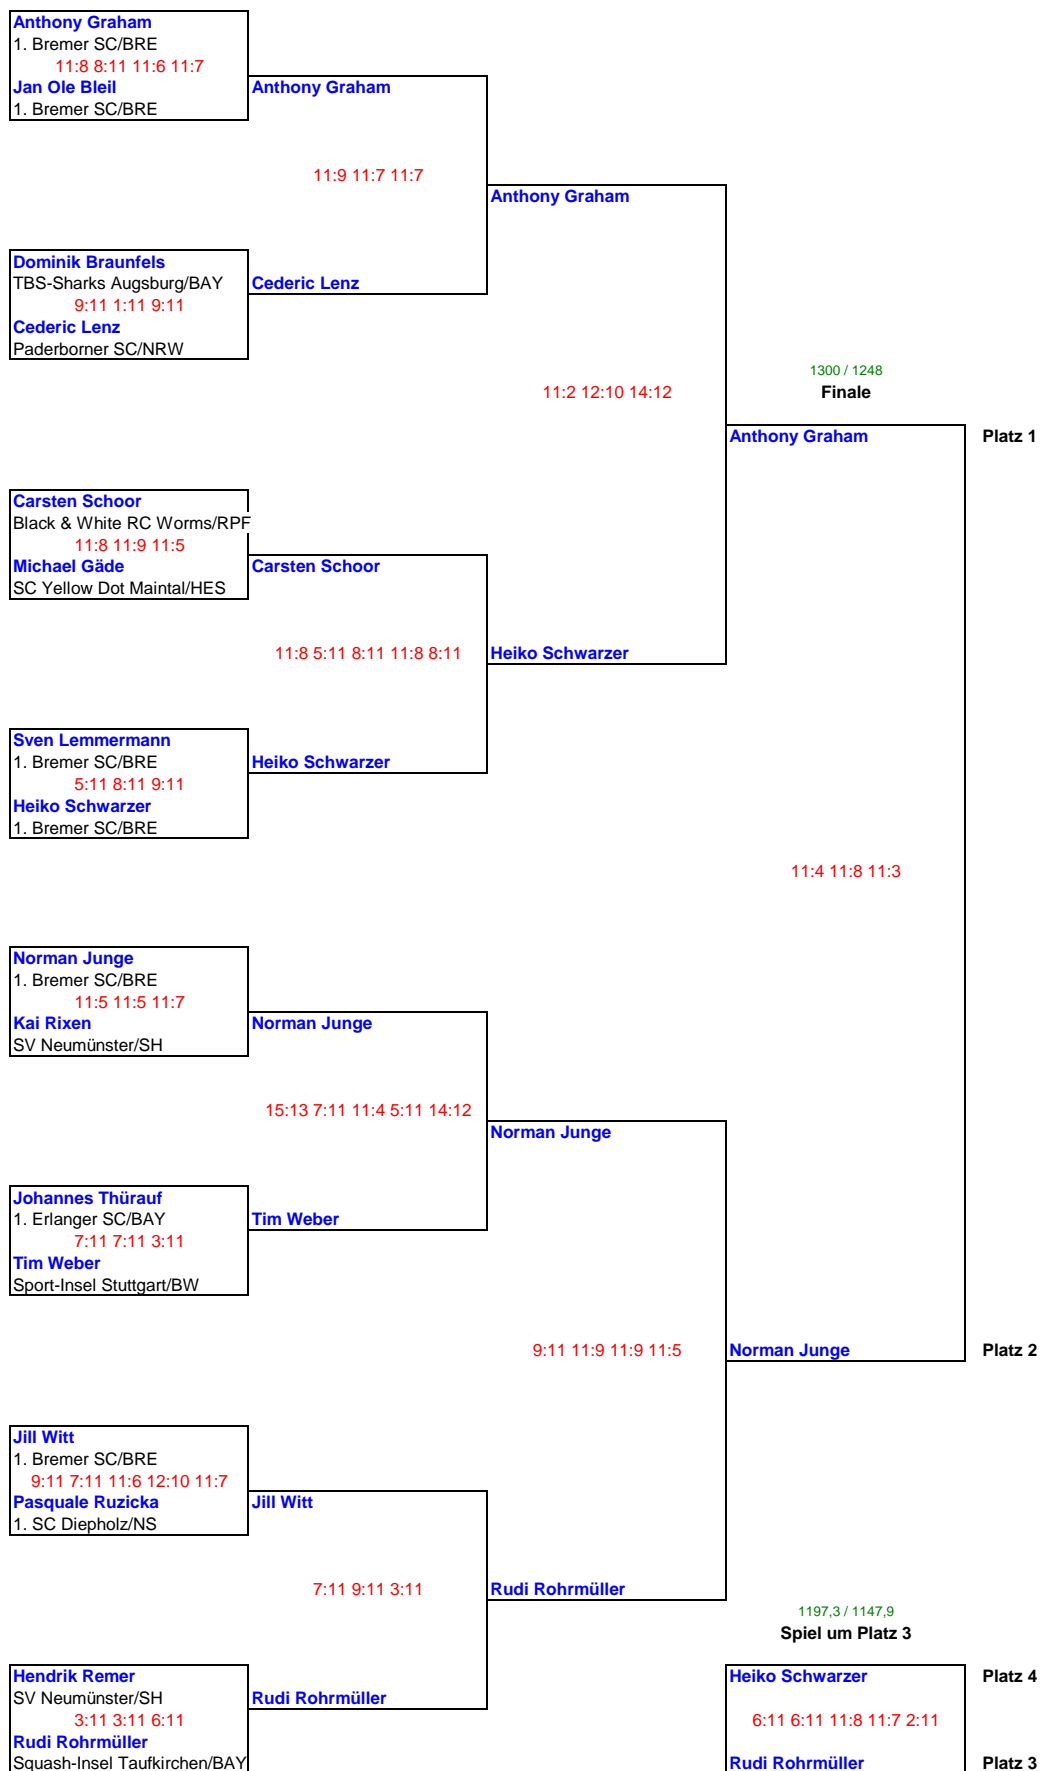

33. Bremer Schlüssel

11.-13.06.2010

Sportwelt Bremen

Herren A